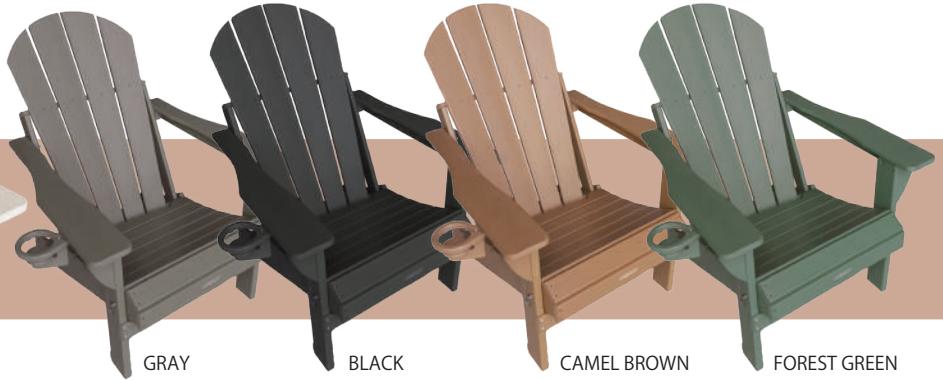

COLORFUL THINKING...

WHITE

GRAY

BLACK

CAMEL BROWN

FOREST GREEN

TEAL

INDIGO BLUE

POPPY RED

ADIRONDACK CHAIR

	CC-AD-WHT ホワイト
	CC-AD-GRY グレー
	CC-AD-BLK ブラック
	CC-AD-CBR キャメルブラウン
	CC-AD-FGR フォレストグリーン
	CC-AD-TEL ティール
	CC-AD-INB インディゴブルー
	CC-AD-PRD ポピーレッド

SIDE TABLE

	CC-SD-WHT ホワイト
	CC-SD-GRY グレー
	CC-SD-BLK ブラック
	CC-SD-CBR キャメルブラウン
	CC-SD-FGR フォレストグリーン
	CC-SD-TEL ティール
	CC-SD-INB インディゴブルー
	CC-SD-PRD ポピーレッド