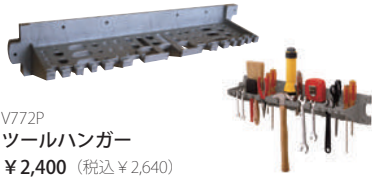

ツールストレージ

●ツールハンガーシリーズ (V772/V757/V713/V748) は横に連結可能

V772P
ツールハンガー
¥2,400 (税込 ¥2,640)

●サイズ: W63×D16×H11cm ●材質: プラスチック
●カラー: ブラチナシルバー