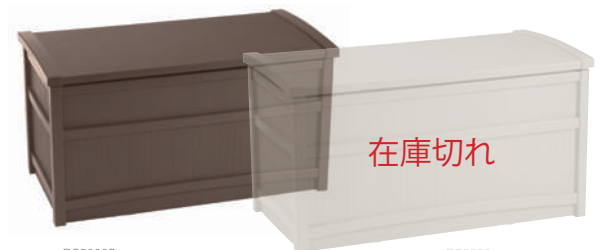

キャビネットオプション棚板

BMS5700 取付例

BMS2000SH

トールキャビネット専用棚板

¥2,600 (税込 ¥2,860)

- 対応製品 BMS2000

BMS3457SH

トールキャビネットワイド /

ベースキャビネット専用棚板

¥4,800 (税込 ¥5,280)

- 対応製品 BMS3400、BMS5700
- 材質：ラワンランバーコア合板
- 塗装：無塗装

※キャビネットの設置場所、組立、基礎などについては本カタログ60ページの「キャビネットのご利用にあたっての注意事項」を必ずご確認ください。

デッキボックス

耐荷重 110kg

SS601  
22 ガロン チェアボックス  
SSW600J  
22 ガロン ラタン調チェアボックス  
各 ¥8,900 (税込 ¥9,790)  
●外寸: W56×D43×H52cm ●内寸: W47×D34×H41cm  
●重量: 4.4kg ●カラー: ライトトープ/ コーヒー  
●材質: プラスチック

DB5000B DB5000  
50 ガロン デッキボックス (ブラウン) / (ホワイト)  
各 ¥19,800 (税込 ¥21,780)  
●外寸: W104×D53×H56cm ●内寸: W94×D43×H47cm ●重量: 9.5kg  
●カラー: モカ/ ライトトープ ●材質: プラスチック

在庫切れ

クーラーステーション&ガーデンファニチャー

BMDC6200  
クーラーステーション ¥34,000 (税込 ¥37,400) **大型商品**  
●外寸: W79×D48×H86cm ●クーラー内寸: W53×D36×H33cm ●収納部内寸: W68×D40×H35cm  
●重量: 15.9kg ●カラー: コーヒー ●材質: プラスチック ●2重壁構造 (ブロー成形)  
●大容量クーラーステーション ●水抜きドレン付属 ●サイドに栓抜き付属