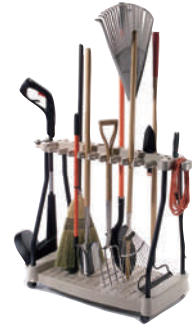

RTC1000
ホイールツールラック
(家庭用)
¥12,000 (税込 ¥13,200)