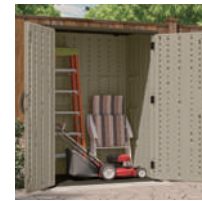

1953年創業のSUNCAST(サンキャスト)はイリノイ州に拠点を置く総合樹脂成型メーカーです。プラスチック収納、除雪用品においては全米シェアNo.1を誇ります。

Smart. inside&Out

キャビネット

BMS2000

トールキャビネット Country **大型商品**

¥44,000 (税込 ¥48,400)

- 外寸：W82×D65×H183cm ●内寸：W69×D51×H175cm
- 間口：W75×H174cm ●重量：23kg (梱包重量：29kg)
- 材質：プラスチック
- 南京錠(別売)で施錠可能
- 棚板最大4枚設置可能 ※棚板は付属しません
- 梱包サイズ：W84×D18×H183cm (1個口)