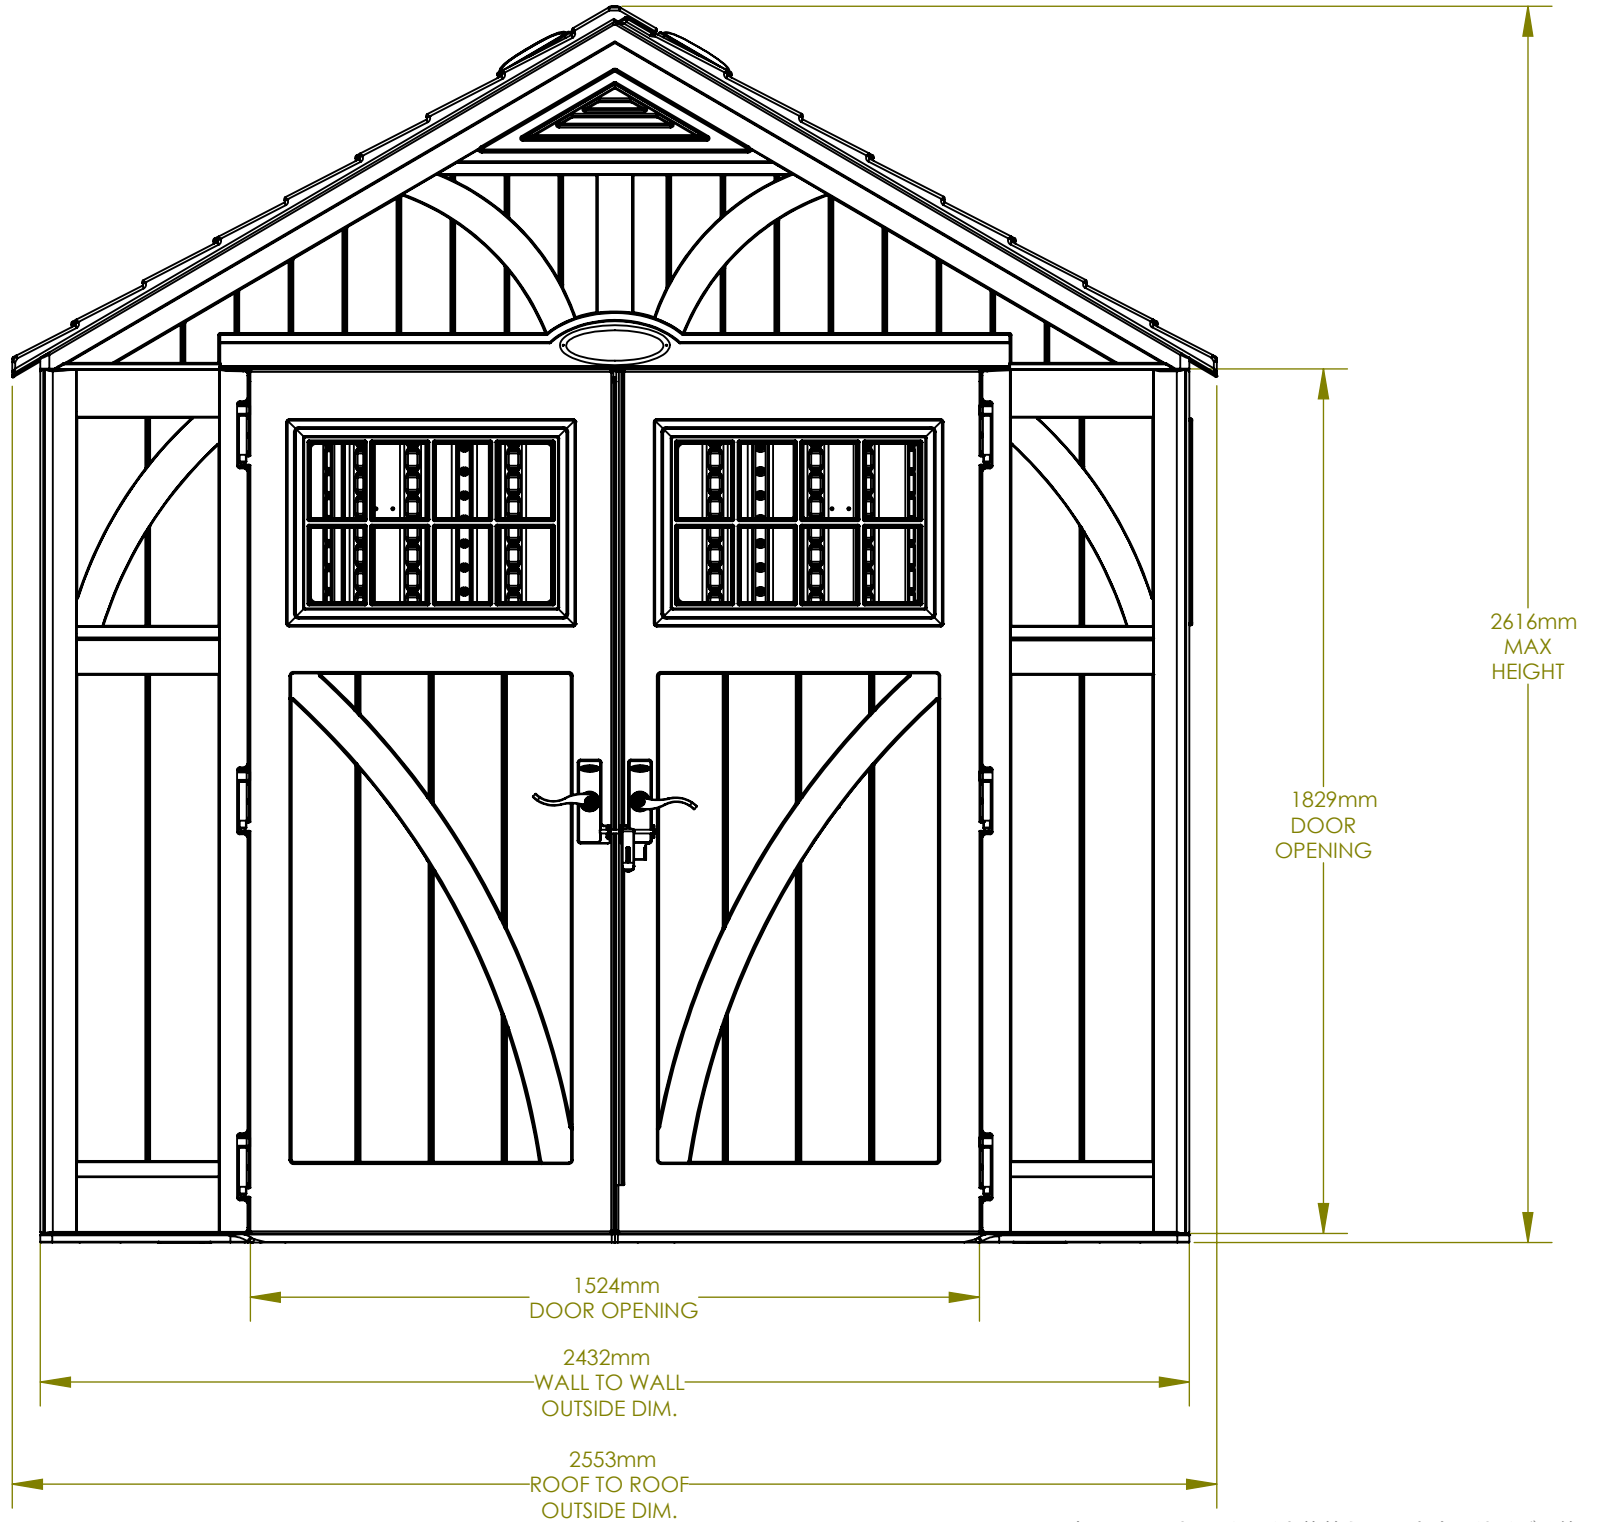

BMS 8135

FRONT VIEW

TOTAL VOLUME

Interior: 714.7 cu ft

Exterior: 780.1 cu ft

SQUARE FOOTAGE

Interior: 98.7 sq ft

Exterior: 103.6 sq ft

※米国フィート、インチを換算しています。サイズは約です。

BMS 8135

SIDE VIEW

BMS 8135

TOP VIEW

※米国フィート、インチを換算しています。サイズは約です。