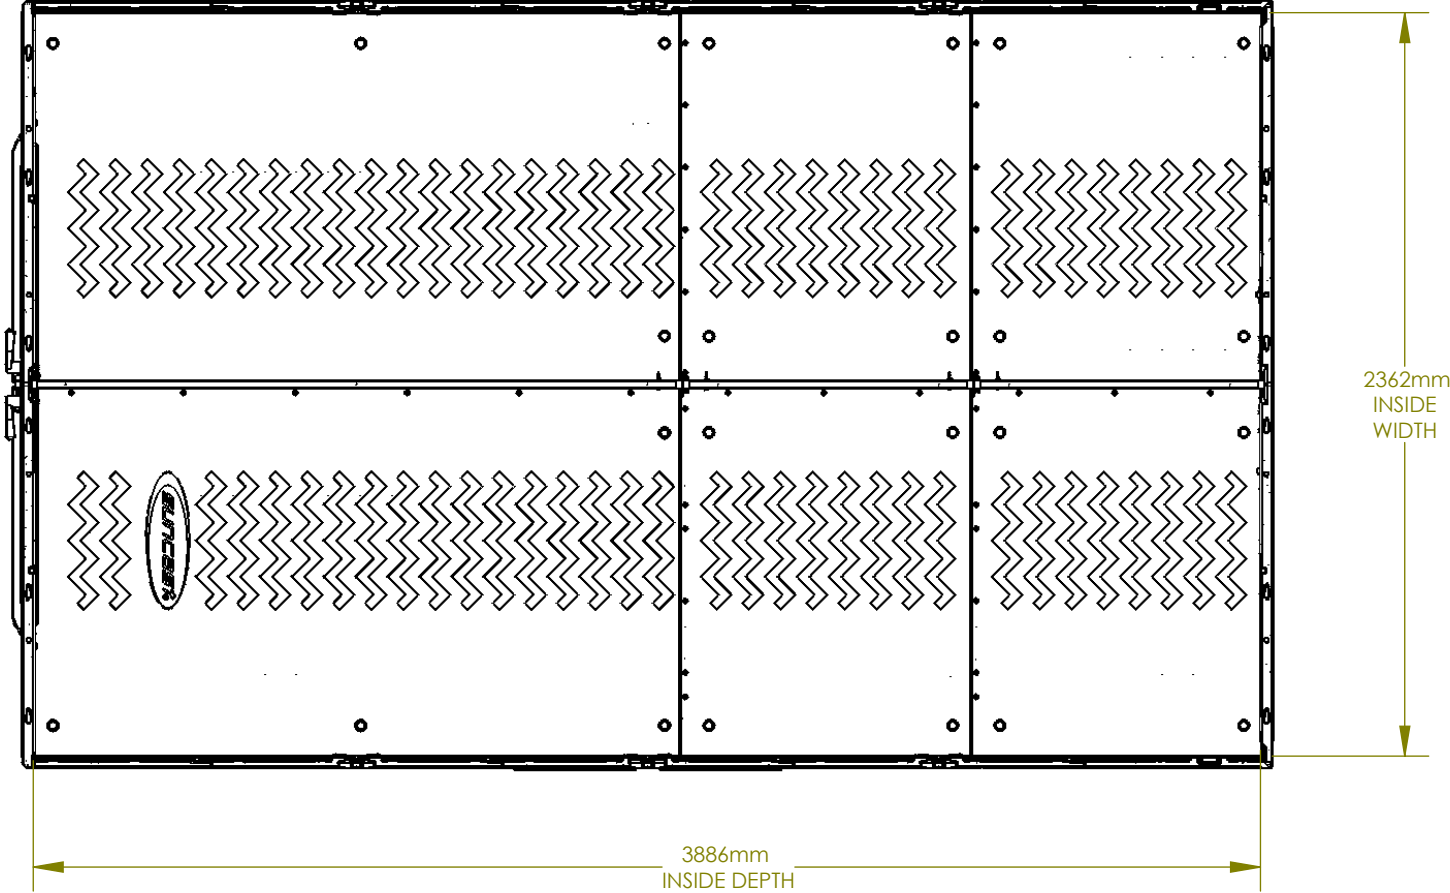

BMS 8135

FRONT VIEW

TOTAL VOLUME

Interior: 714.7 cu ft

Exterior: 780.1 cu ft

SQUARE FOOTAGE

Interior: 98.7 sq ft

Exterior: 103.6 sq ft

※米国フィート、インチを換算しています。サイズは約です。

BMS 8135

SIDE VIEW

BMS 8135

TOP VIEW

※米国フィート、インチを換算しています。サイズは約です。