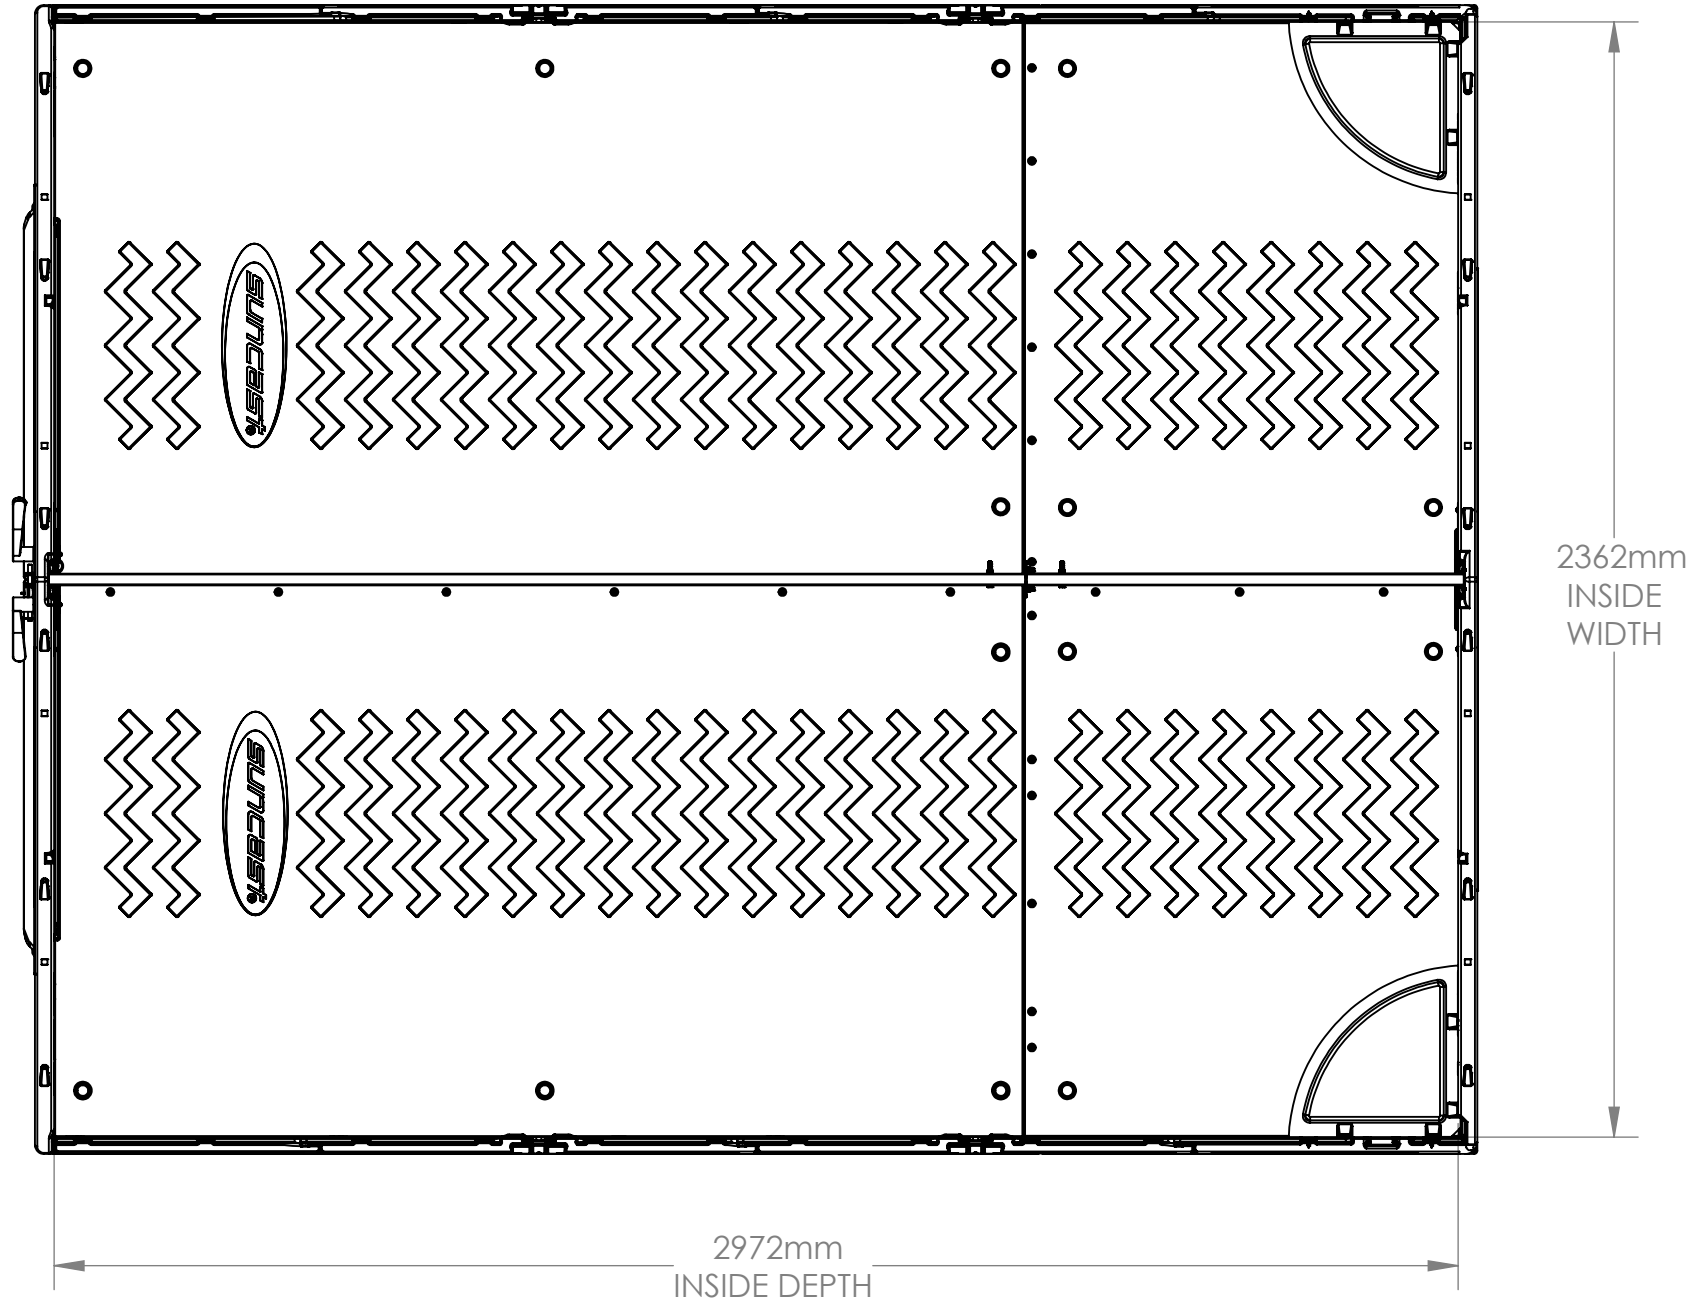

# BMS 8100

FRONT VIEW

TOTAL VOLUME (cu ft)

Interior: 546.5 cu ft.

Exterior: 598.5 cu ft.

SQUARE FOOTAGE

Interior: 75.5 sq ft.

Exterior: 79.75 sq ft.

# BMS 8100

SIDE VIEW

※米国フィート、インチを換算しています。サイズは約です。

# BMS 8100

TOP VIEW

※米国フィート、インチを換算しています。サイズは約です。

# BMS 8100

SECTION VIEW

SECTION A-A  
SCALE 1 : 20

※米国フィート、インチを換算しています。サイズは約です。