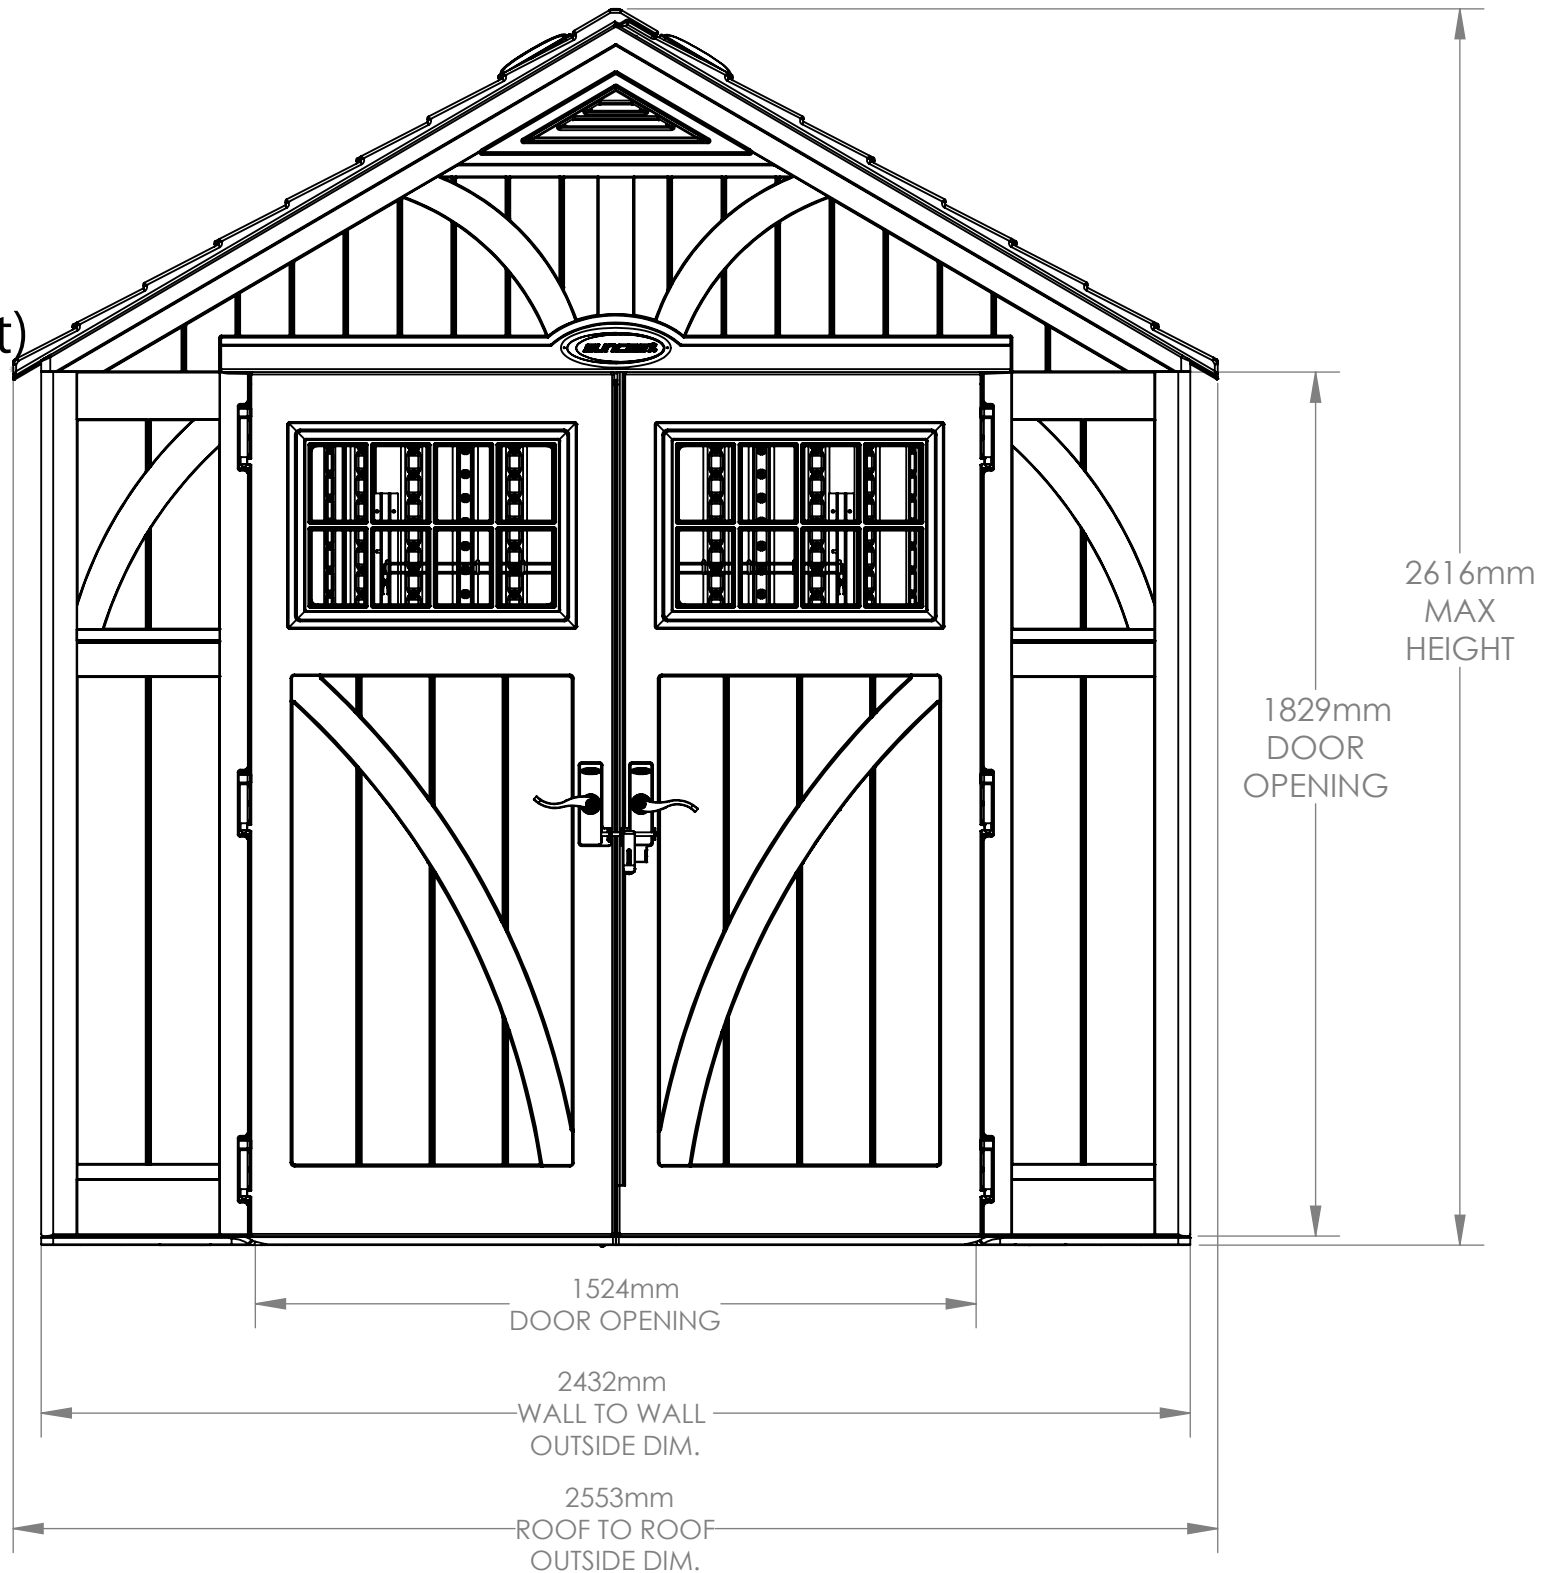

# BMS 8100

FRONT VIEW

TOTAL VOLUME (cu ft)

Interior: 546.5 cu ft.

Exterior: 598.5 cu ft.

SQUARE FOOTAGE

Interior: 75.5 sq ft.

Exterior: 79.75 sq ft.

# BMS 8100

SIDE VIEW

※米国フィート、インチを換算しています。サイズは約です。

# BMS 8100

TOP VIEW

※米国フィート、インチを換算しています。サイズは約です。

# BMS 8100

SECTION VIEW

SECTION A-A  
SCALE 1 : 20

※米国フィート、インチを換算しています。サイズは約です。