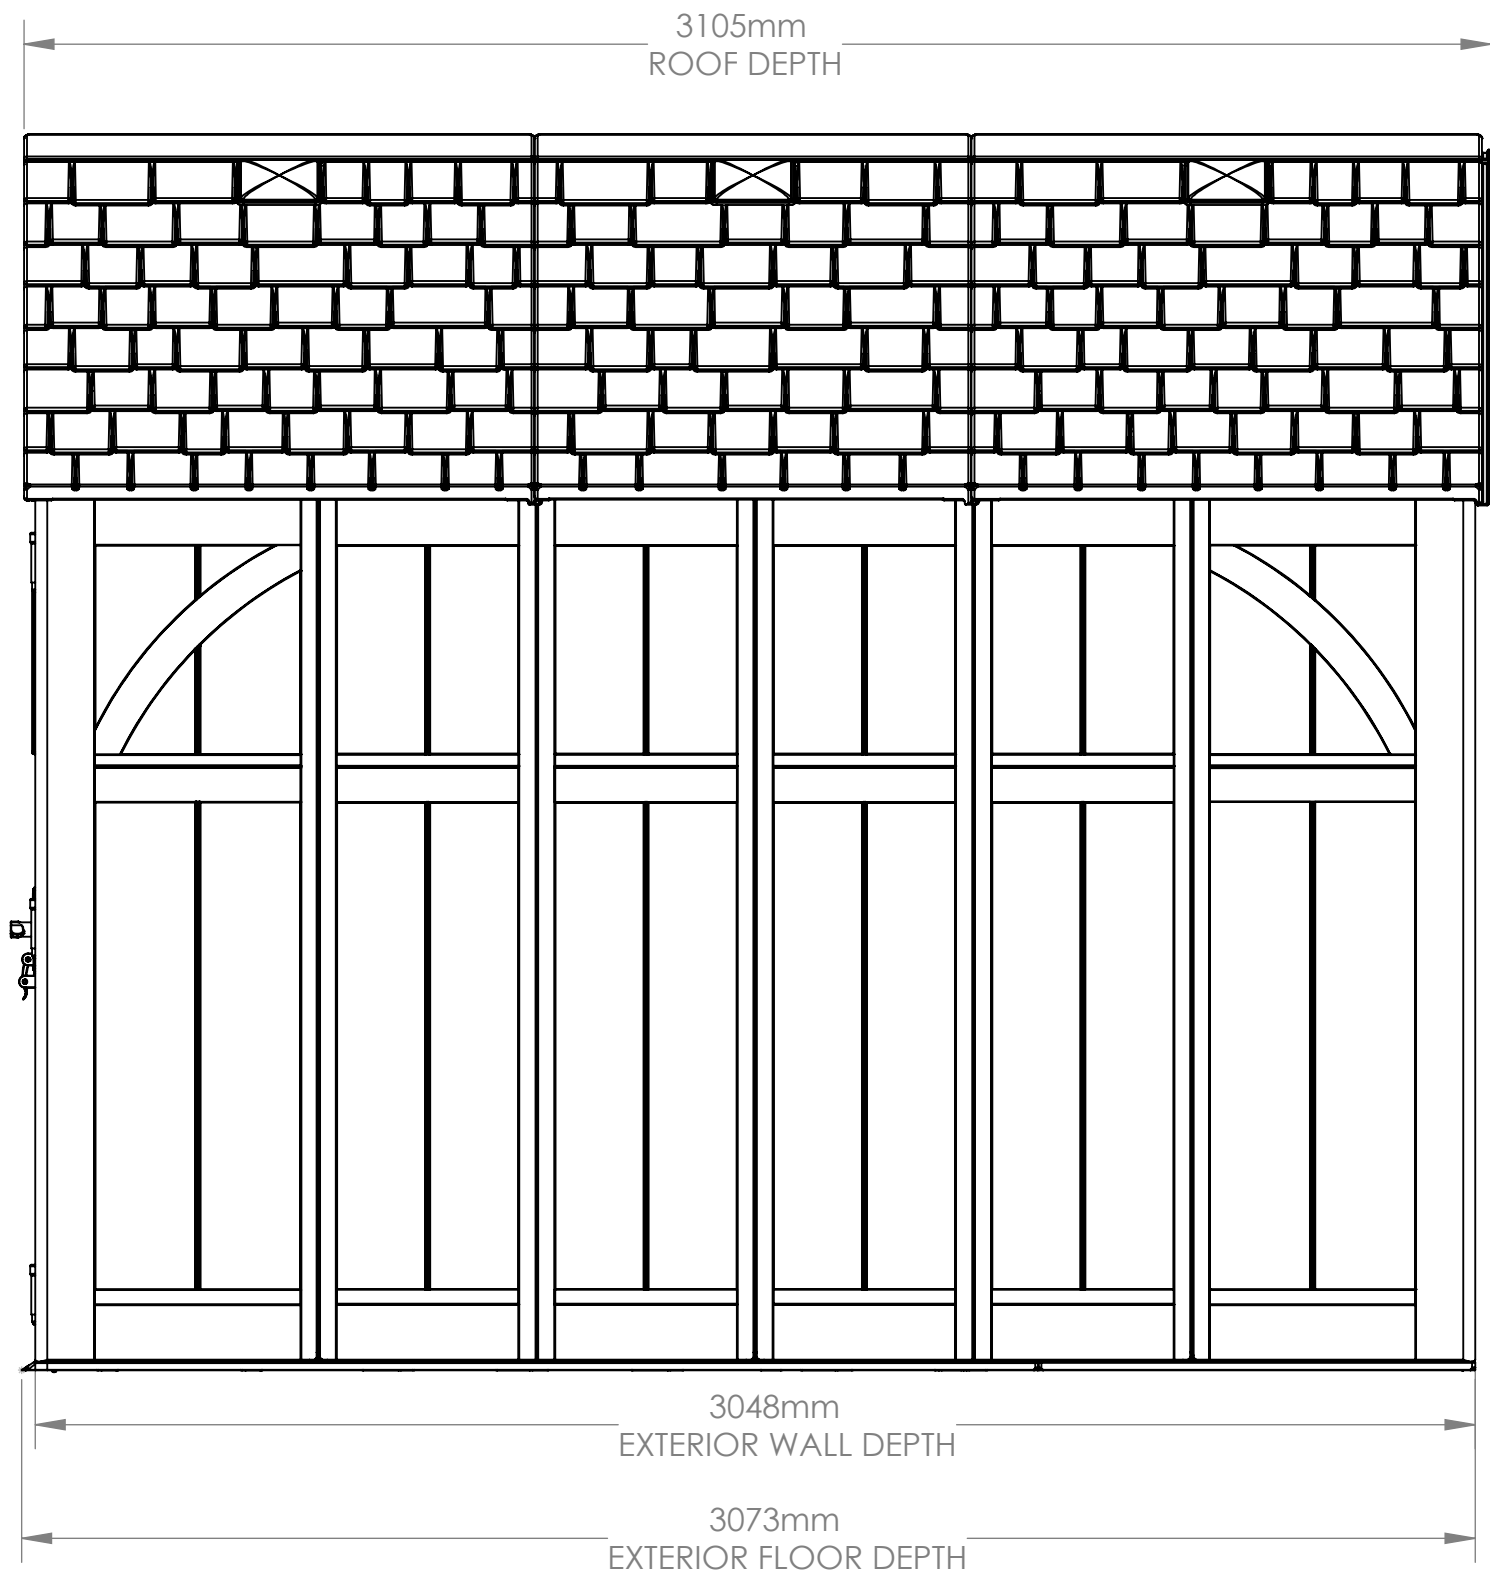

# BMS 8100

FRONT VIEW

TOTAL VOLUME (cu ft)

Interior: 546.5 cu ft.

Exterior: 598.5 cu ft.

SQUARE FOOTAGE

Interior: 75.5 sq ft.

Exterior: 79.75 sq ft.

# BMS 8100

SIDE VIEW

※米国フィート、インチを換算しています。サイズは約です。

# BMS 8100

TOP VIEW

※米国フィート、インチを換算しています。サイズは約です。

# BMS 8100

SECTION VIEW

SECTION A-A  
SCALE 1 : 20

※米国フィート、インチを換算しています。サイズは約です。