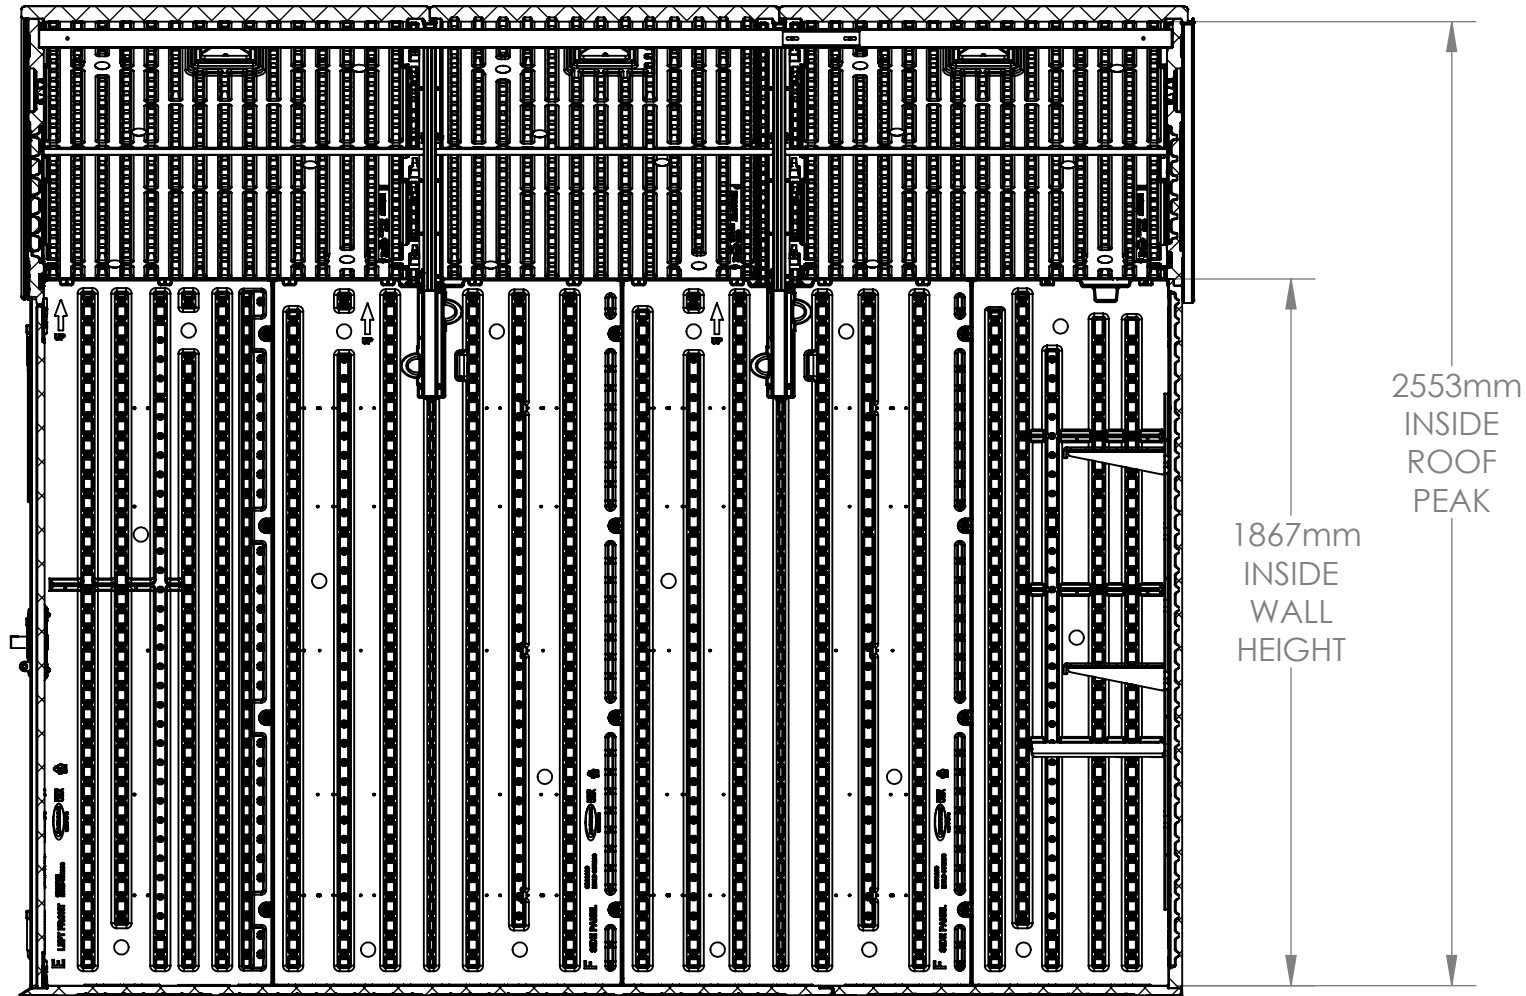

# BMS 8100

FRONT VIEW

TOTAL VOLUME (cu ft)

Interior: 546.5 cu ft.

Exterior: 598.5 cu ft.

SQUARE FOOTAGE

Interior: 75.5 sq ft.

Exterior: 79.75 sq ft.

# BMS 8100

SIDE VIEW

※米国フィート、インチを換算しています。サイズは約です。

# BMS 8100

TOP VIEW

※米国フィート、インチを換算しています。サイズは約です。

# BMS 8100

SECTION VIEW

SECTION A-A  
SCALE 1 : 20

※米国フィート、インチを換算しています。サイズは約です。