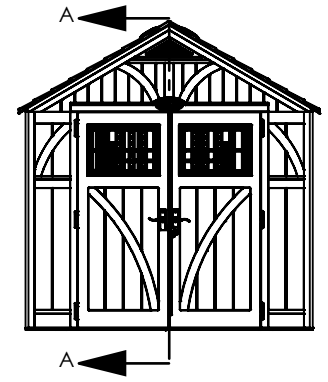

# BMS 8100

FRONT VIEW

TOTAL VOLUME (cu ft)

Interior: 546.5 cu ft.

Exterior: 598.5 cu ft.

SQUARE FOOTAGE

Interior: 75.5 sq ft.

Exterior: 79.75 sq ft.

# BMS 8100

SIDE VIEW

※米国フィート、インチを換算しています。サイズは約です。

# BMS 8100

TOP VIEW

※米国フィート、インチを換算しています。サイズは約です。

# BMS 8100

SECTION VIEW

SECTION A-A  
SCALE 1 : 20

※米国フィート、インチを換算しています。サイズは約です。