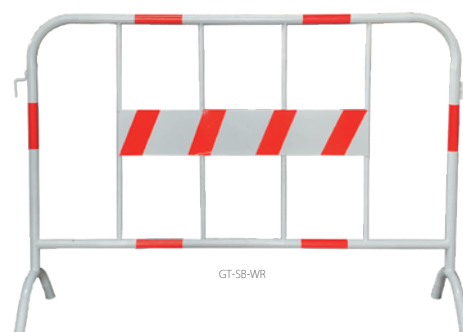

Events, Construction Sites, Stores, and your Driveway

Gate-Techは作業時の区域確保やイベントでの分けたい場合などに素早く設置可能なエリアフェンスや注意喚起に最適なりフレクターコーンをラインナップします。

GT-SB-S

GT-SB-Y

GT-SB-WR

ロット4
(アソート可)

GATE-TECH スチールバリア

- GT-SB-S 【シルバー】 ¥6,400
- GT-SB-Y 【イエロー】 ¥6,400
- GT-SB-WR 【ホワイトレッド】 ¥8,200

- 材質：ガルバメッキスチール (GT-SB01S)
ペイントドスチール (GT-SB02Y、GT-SB03W)
- サイズ：W140×D38×H99cm
- 生産国：CHINA
- 軽量で設置撤去も容易 ●連結可能
- ※ライトデューティー仕様となります。強風時などの使用はお止めください。
- ※ペイントモデルは塗装剥がれ等がある場合があります

GT-SC-BK

GT-SC-R

ロット4
(アソート可)

ウェイトスクエアコーン 各 3,600

- GT-SC-BK 【ブラック】
- GT-SC-R 【レッド】

- 材質：本体 HDPE、脚部リサイクルプラスチック
- サイズ：W38×D38×H75cm
- 重量：5kg ●生産国：CHINA
- 角錐形状 ●ウェイト付 ●チェーン用ループ付
- ※ウェイト部はリサイクル材使用の為
チップなどの混入がある場合があります。

GT-SC-SB サインボックス ¥2,600

- サイズ：59×42×13cm ●材質：HDPE
- 生産国：CHINA
- GATE-TECH スクエアコーン専用サインプレート
- ※一度取付けると外せません。

※価格は全て税別です。※輸送時及び製造工程上で生じる歪み、キズ、ペイントの剥がれなどがある場合があります。