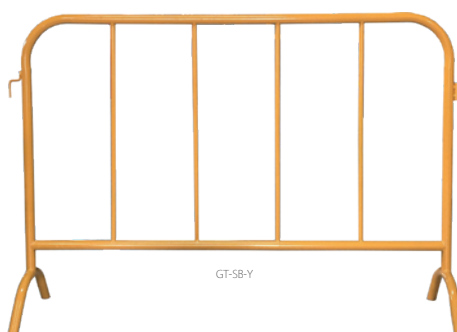

Events, Construction Sites, Stores, and your Driveway

Gate-Techは作業時の区域確保やイベントでの分けたい場合などに素早く設置可能なエリアフェンスや注意喚起に最適なりフレクターコーンをラインナップします。

GT-SB-S

GT-SB-Y

GT-SB-WR

ロット4
(アソート可)

GATE-TECH スチールバリア

- GT-SB-S 【シルバー】 ¥6,400
- GT-SB-Y 【イエロー】 ¥6,400
- GT-SB-WR 【ホワイトレッド】 ¥8,200

- 材質：ガルバメッキスチール (GT-SB01S)
ペイントドスチール (GT-SB02Y、GT-SB03W)
- サイズ：W140×D38×H99cm
- 生産国：CHINA
- 軽量で設置撤去も容易 ●連結可能
- ※ライトデューティー仕様となります。強風時などの使用はお止めください。
- ※ペイントモデルは塗装剥がれ等がある場合があります

GT-SC-BK

GT-SC-R

ロット4
(アソート可)

ウェイトスクエアコーン 各 3,600

- GT-SC-BK 【ブラック】
- GT-SC-R 【レッド】

- 材質：本体 HDPE、脚部リサイクルプラスチック
- サイズ：W38×D38×H75cm
- 重量：5kg ●生産国：CHINA
- 角錐形状 ●ウェイト付 ●チェーン用ループ付
- ※ウェイト部はリサイクル材使用の為
チップなどの混入がある場合があります。

GT-SC-SB サインボックス ¥2,600

- サイズ：59×42×13cm ●材質：HDPE
- 生産国：CHINA
- GATE-TECH スクエアコーン専用サインプレート
- ※一度取付けると外せません。

※価格は全て税別です。※輸送時及び製造工程上で生じる歪み、キズ、ペイントの剥がれなどがある場合があります。