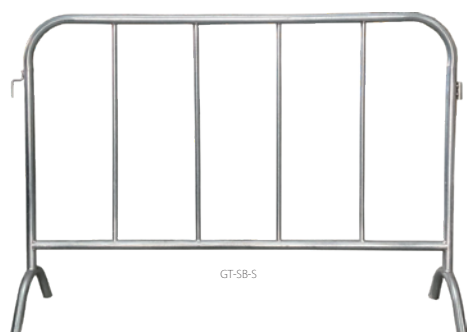

Events, Construction Sites, Stores, and your Driveway

Gate-Techは作業時の区域確保やイベントでの分けたい場合などに素早く設置可能なエリアフェンスや注意喚起に最適なりフレクターコーンをラインナップします。

GT-SB-S

GT-SB-Y

GT-SB-WR

ロット4
(アソート可)

GATE-TECH スチールバリア

- GT-SB-S 【シルバー】 ¥6,400
- GT-SB-Y 【イエロー】 ¥6,400
- GT-SB-WR 【ホワイトレッド】 ¥8,200

- 材質：ガルバメッキスチール (GT-SB01S)
ペイントドスチール (GT-SB02Y、GT-SB03W)
- サイズ：W140×D38×H99cm
- 生産国：CHINA
- 軽量で設置撤去も容易 ●連結可能
- ※ライトデューティー仕様となります。強風時などの使用はお止めください。
- ※ペイントモデルは塗装剥がれ等がある場合があります

GT-SC-BK

GT-SC-R

ロット4
(アソート可)

ウェイトスクエアコーン 各 3,600

- GT-SC-BK 【ブラック】
- GT-SC-R 【レッド】

- 材質：本体 HDPE、脚部リサイクルプラスチック
- サイズ：W38×D38×H75cm
- 重量：5kg ●生産国：CHINA
- 角錐形状 ●ウェイト付 ●チェーン用ループ付
- ※ウェイト部はリサイクル材使用の為
チップなどの混入がある場合があります。

GT-SC-SB サインボックス ¥2,600

- サイズ：59×42×13cm ●材質：HDPE
- 生産国：CHINA
- GATE-TECH スクエアコーン専用サインプレート
- ※一度取付けると外せません。

※価格は全て税別です。※輸送時及び製造工程上で生じる歪み、キズ、ペイントの剥がれなどがある場合があります。