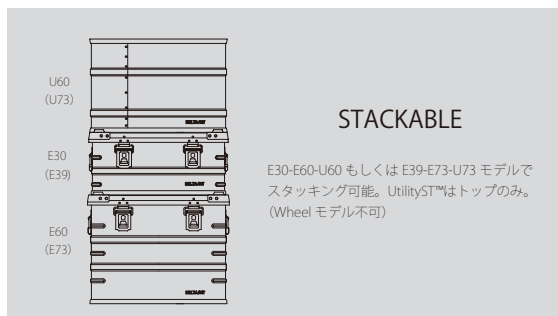

STACKABLE

E30-E60-U60 もしくは E39-E73-U73 モデルでスタッキング可能。UtilityST™はトップのみ。(Wheel モデル不可)

※製缶製品の為、構造上サイズ誤差や歪みがある場合があります。