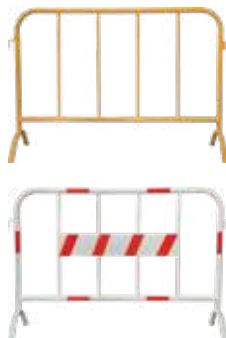

## Events, Construction Sites, Stores, and your Driveway

Gate-Techは作業時の区域確保やイベントでの分けたい場合などに素早く設置可能なエアフェンスや注意喚起に最適なリフレクターコーンをラインナップ。

ロット4  
(アソート可)

### GATE-TECH スチールバリア

- GT-SB-S【シルバー】 ¥7,400 (税込 ¥8,140)
- GT-SB-Y【イエロー】 ¥7,400 (税込 ¥8,140)
- GT-SB-WR【ホワイトレッド】 ¥9,200 (税込 ¥10,120)

- 材質：ガルバメッキスチール (GT-SB-S) ペインテッドスチール (GT-SB-Y, GT-SB-WR)
- サイズ：W140×D38×H99cm
- 軽量で設置撤去も容易 ●連結可能

ロット3  
(アソート可)

### ウェイトスクエアコーン 各 3,800 (税込 ¥4,180)

- GT-SC-BK【ブラック】
- GT-SC-R【レッド】

- 材質：本体 HDPE、脚部リサイクルプラスチック
- サイズ：W38×D38×H75cm
- 重量：5kg ●角錐形状 ●ウェイト付 ●チェーン用ループ付
- ※ウェイト部はリサイクル材使用の為、チップなどの混入がある場合があります。